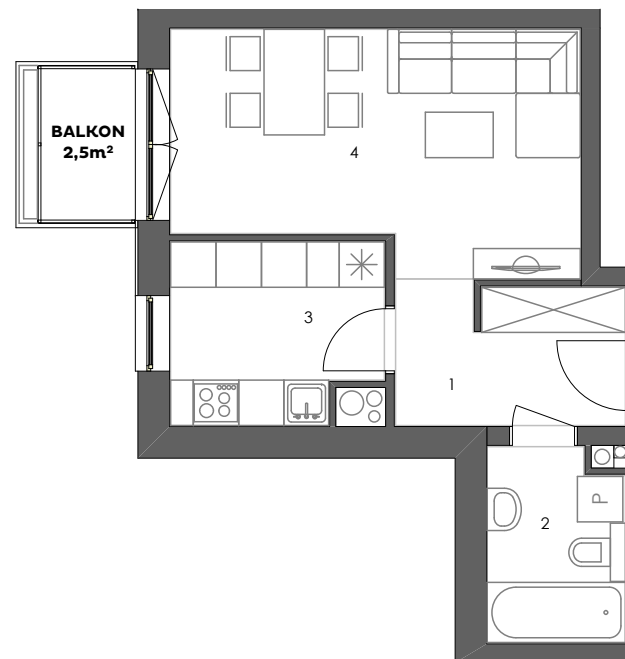

POGODNY
SKWER

Mieszkanie: M31/3

Budynek:	3
Kondygnacja:	+5
Numer lokalu:	31
Powierzchnia:	32,9m ²
Ilość pokoi:	1

Plan kondygnacji

Mieszkanie M31/3

1 - Przedpokój	5,6m ²
2 - Łazienka	4,8m ²
3 - Kuchnia	6,4m ²
4 - Pokój dzienny	16,1m ²

32,9m²

www.pogodnyskwer.pl