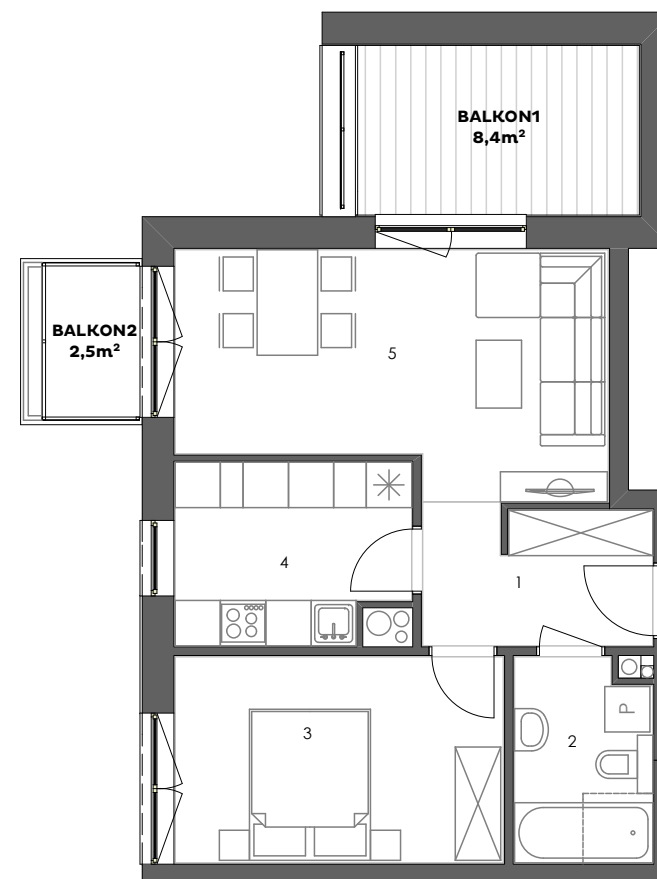

POGODNY
SKWER

Mieszkanie: M30/4

Budynek: 4
Kondygnacja: +5
Numer lokalu: 30
Powierzchnia: 46,5m²
Ilość pokoi: 2

Plan kondygnacji

Mieszkanie M30/4

1 - Przedpokój	5,5m ²
2 - Łazienka	4,8m ²
3 - Sypialnia	11,9m ²
4 - Kuchnia	7,2m ²
5 - Pokój dzienny	17,1m ²

46,5m²

www.pogodnyskwer.pl