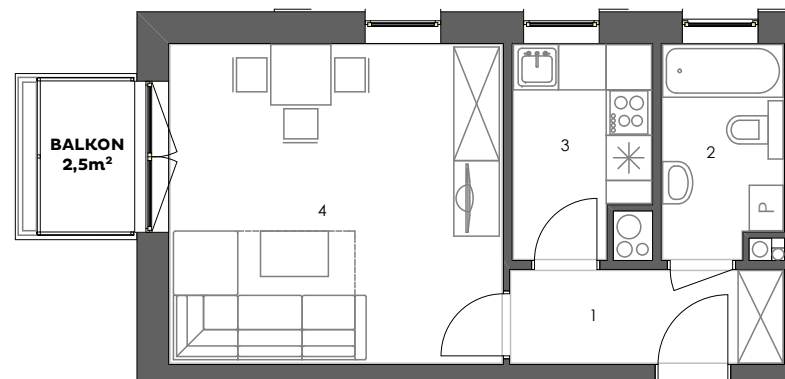

POGODNY
SKWER

Mieszkanie: M27/3

Budynek: 3
Kondygnacja: +4
Numer lokalu: 27
Powierzchnia: 32,1m²
Ilość pokoi: 1

Plan kondygnacji

Mieszkanie M27/3

1 - Przedpokój	4,4m ²
2 - Łazienka	4,3m ²
3 - Kuchnia	4,8m ²
4 - Pokój dzienny	18,6m ²
	32,1m²