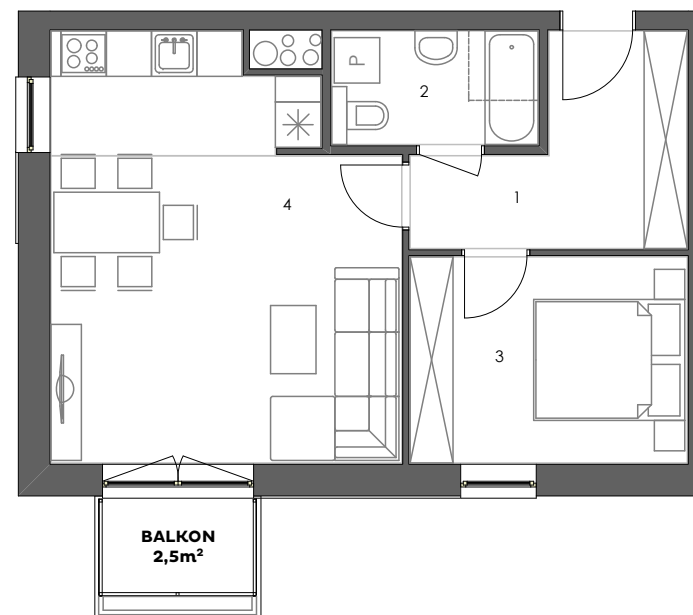

### Mieszkanie: M24/4

Budynek:	4
Kondygnacja:	+4
Numer lokalu:	24
Powierzchnia:	45,7m <sup>2</sup>
Ilość pokoi:	2

#### Mieszkanie M24/4

1 - Przedpokój	7,5m <sup>2</sup>
2 - Łazienka	4,1m <sup>2</sup>
3 - Sypialnia	10,0m <sup>2</sup>
4 - Pokój dzienny z aneksem kuchennym	24,1m <sup>2</sup>

**45,7m<sup>2</sup>**

[www.pogodnyskwer.pl](http://www.pogodnyskwer.pl)