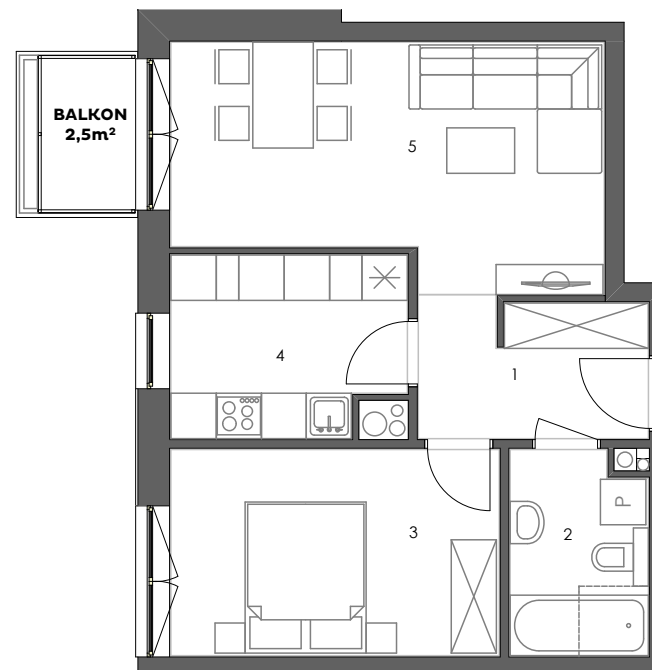

POGODNY
SKWER

Mieszkanie: M19/4

Budynek:	4
Kondygnacja:	+3
Numer lokalu:	19
Powierzchnia:	46,5m ²
Ilość pokoi:	2

Plan kondygnacji

Mieszkanie M19/4

1 - Przedpokój	5,5m ²
2 - Łazienka	4,8m ²
3 - Sypialnia	11,9m ²
4 - Kuchnia	7,2m ²
5 - Pokój dzienny	17,1m ²

46,5m²

www.pogodnyskwer.pl