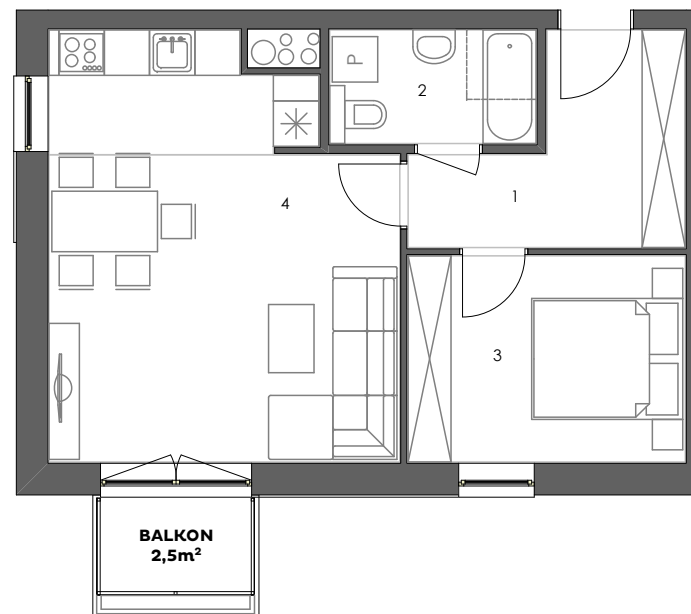

### Mieszkanie: M18/4

Budynek:	4
Kondygnacja:	+3
Numer lokalu:	17
Powierzchnia:	45,7m <sup>2</sup>
Ilość pokoi:	2

#### Mieszkanie M18/4

1 - Przedpokój	7,5m <sup>2</sup>
2 - Łazienka	4,1m <sup>2</sup>
3 - Sypialnia	10,0m <sup>2</sup>
4 - Pokój dzienny z aneksem kuchennym	24,1m <sup>2</sup>

**45,7m<sup>2</sup>**

[www.pogodnyskwer.pl](http://www.pogodnyskwer.pl)