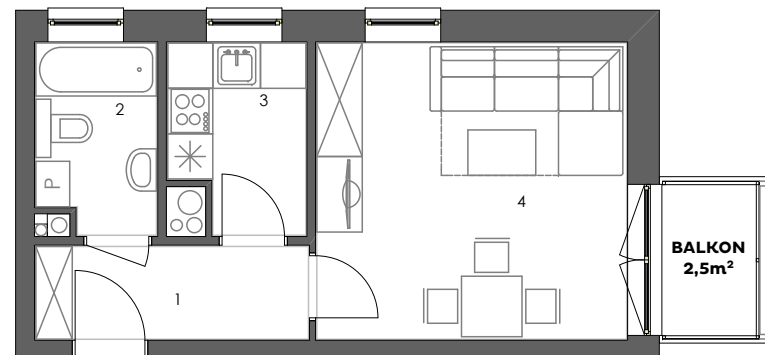

POGODNY SKWER

Mieszkanie: M17/2

Budynek:	2
Kondygnacja:	+4
Numer lokalu:	17
Powierzchnia:	28,6m ²
Ilość pokoi:	1

Plan kondygnacji

Mieszkanie M17/2

1 - Przedpokój	4,4m ²
2 - Łazienka	3,9m ²
3 - Kuchnia	4,2m ²
4 - Pokój dzienny	16,1m ²

28,6m²

www.pogodnyskwer.pl