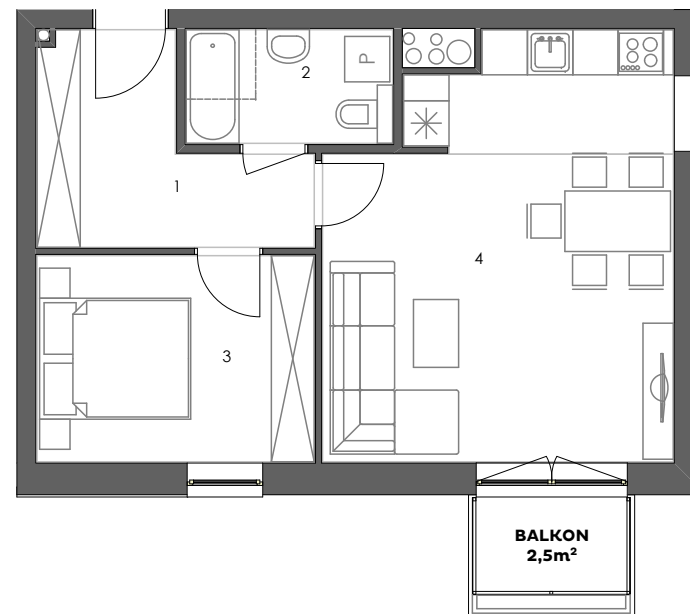

## Mieszkanie: M15/2

Budynek:	2
Kondygnacja:	+3
Numer lokalu:	15
Powierzchnia:	45,6m <sup>2</sup>
Ilość pokoi:	2

### Mieszkanie M15/2

1 - Przedpokój	7,4m <sup>2</sup>
2 - Łazienka	4,1m <sup>2</sup>
3 - Sypialnia	10m <sup>2</sup>
4 - Pokój dzienny z aneksem kuchennym	24,1m <sup>2</sup>

**45,6m<sup>2</sup>**

[www.pogodnyskwer.pl](http://www.pogodnyskwer.pl)