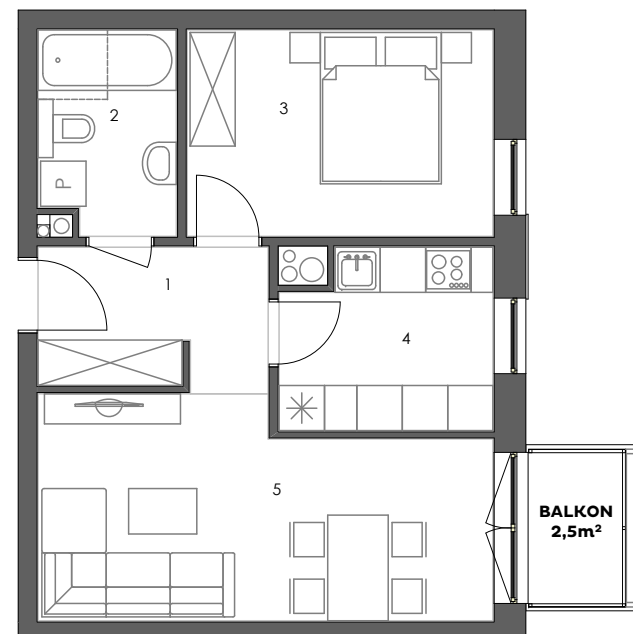

POGODNY SKWER

Mieszkanie: M14/2

Budynek:	2
Kondygnacja:	+3
Numer lokalu:	14
Powierzchnia:	44,1m ²
Ilość pokoi:	2

Plan kondygnacji

Mieszkanie M14/2

1 - Przedpokój	5,6m ²
2 - Łazienka	4,8m ²
3 - Sypialnia	11,0m ²
4 - Kuchnia	6,4m ²
5 - Pokój dzienny	16,3m ²

44,1m²

www.pogodnyskwer.pl