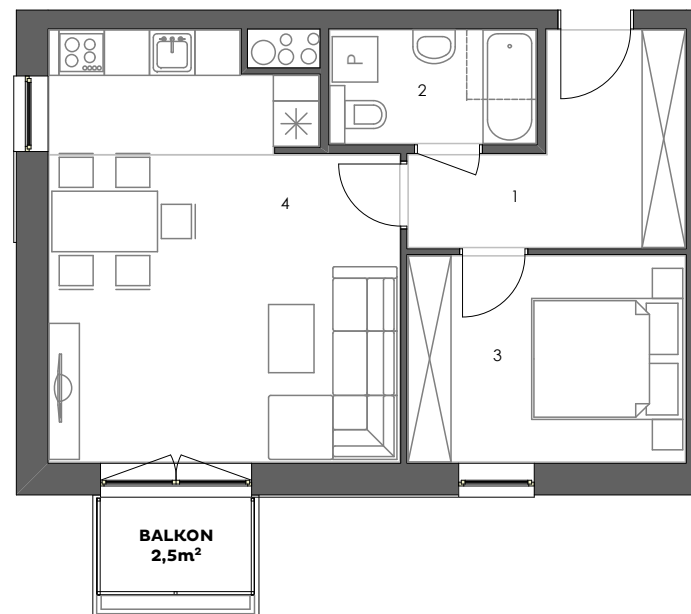

### Mieszkanie: M12/3

Budynek:	3
Kondygnacja:	+2
Numer lokalu:	12
Powierzchnia:	45,7m <sup>2</sup>
Ilość pokoi:	2

#### Mieszkanie M12/3

1 - Przedpokój	7,5m <sup>2</sup>
2 - Łazienka	4,1m <sup>2</sup>
3 - Sypialnia	10,0m <sup>2</sup>
4 - Pokój dzienny z aneksem kuchennym	24,1m <sup>2</sup>
	<b>45,7m<sup>2</sup></b>