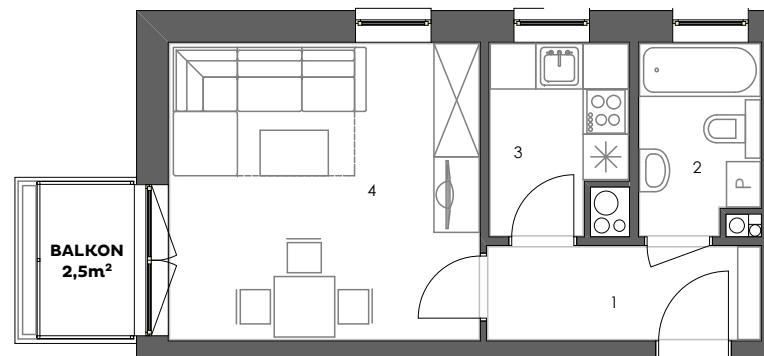

POGODNY
SKWER

Mieszkanie: M12/1C

Budynek: 1C
Kondygnacja: +2
Numer lokalu: 12
Powierzchnia: 28,6m²
Ilość pokoi: 1

Plan kondygnacji

Mieszkanie M12/1C

1 - Przedpokój	4,4m ²
2 - Łazienka	3,9m ²
3 - Kuchnia	4,2m ²
4 - Pokój dzienny	16,1m ²

28,6m²

www.pogodnyskwer.pl