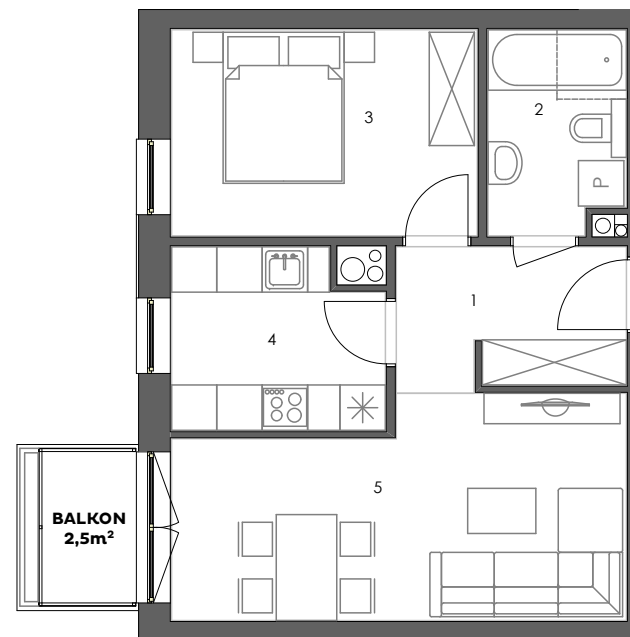

### Mieszkanie: M11/1C

Budynek:	1C
Kondygnacja:	+2
Numer lokalu:	11
Powierzchnia:	44,1m <sup>2</sup>
Ilość pokoi:	2

#### Mieszkanie M11/1C

1 - Przedpokój	5,6m <sup>2</sup>
2 - Łazienka	4,8m <sup>2</sup>
3 - Sypialnia	11m <sup>2</sup>
4 - Kuchnia	6,4m <sup>2</sup>
5 - Pokój dzienny	16,3m <sup>2</sup>

**44,1m<sup>2</sup>**