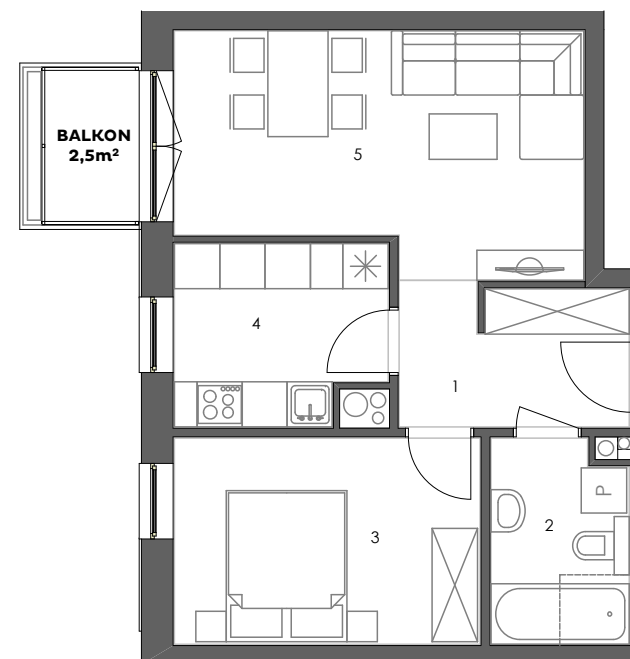

POGODNY
SKWER

Mieszkanie: M08/4

Budynek: 4
Kondygnacja: +1
Numer lokalu: 08
Powierzchnia: 43,9m²
Ilość pokoi: 2

Plan kondygnacji

Mieszkanie M08/4

1 - Przedpokój	5,6m ²
2 - Łazienka	4,8m ²
3 - Sypialnia	11,0m ²
4 - Kuchnia	6,4m ²
5 - Pokój dzienny z aneksem kuchennym	16,1m ²

43,9m²

www.pogodnyskwer.pl