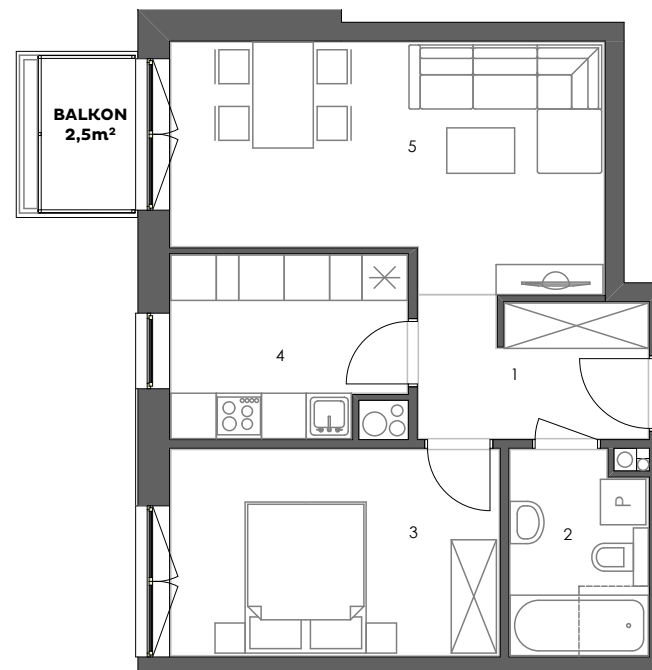

POGODNY
SKWER

Mieszkanie: M07/4

Budynek: 4
Kondygnacja: +1
Numer lokalu: 07
Powierzchnia: 46,5m²
Ilość pokoi: 2

Plan kondygnacji

Mieszkanie M07/4

1 - Przedpokój	5,5m ²
2 - Łazienka	4,8m ²
3 - Sypialnia	11,9m ²
4 - Kuchnia	7,2m ²
5 - Pokój dzienny	17,1m ²

46,5m²

www.pogodnyskwer.pl