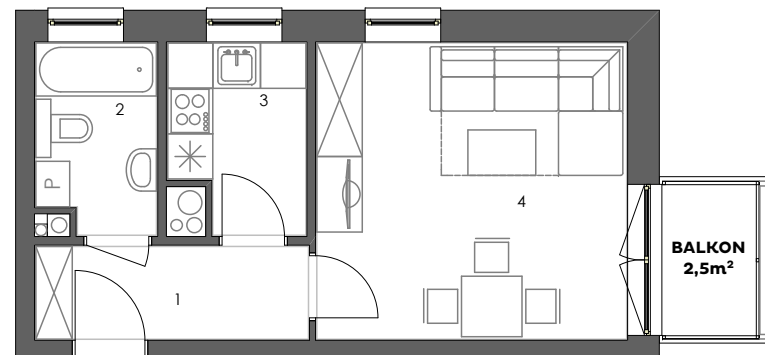

POGODNY SKWER

Mieszkanie: M05/2

Budynek:	2
Kondygnacja:	+1
Numer lokalu:	05
Powierzchnia:	28,6m ²
Ilość pokoi:	1

Plan kondygnacji

Mieszkanie M05/2

1 - Przedpokój	4,4m ²
2 - Łazienka	3,9m ²
3 - Kuchnia	4,2m ²
4 - Pokój dzienny	16,1m ²
	28,6m²